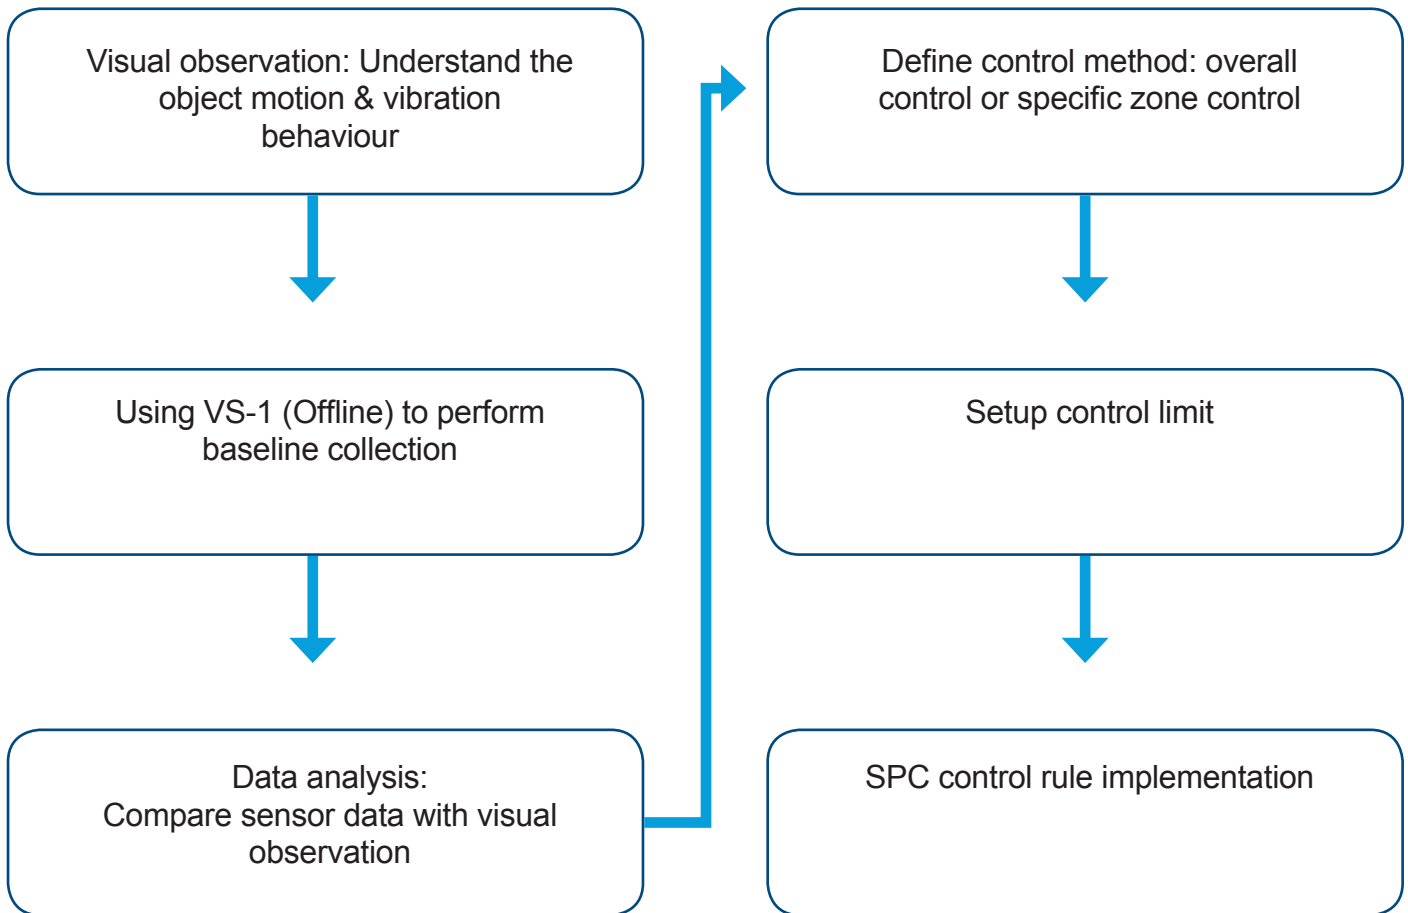

■ Basic Flow Chart for New Tool Setup

Tel.: (31) 341 360 590
info@sps-europe.com
info@sps-asia.com